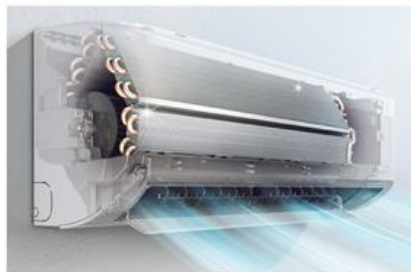

SAMSUNG

Cool. Sin Viento. WindFree™

WindFree™

Comodidad sin sentir frío

Enfriamiento WindFree™

Siente la comodidad de estar fresco con el Enfriamiento WindFree™, el cual dispersa el aire a través de 23.000 microagujeros de forma silenciosa y gentil para que no sientas el molesto viento frío en tu piel. Su avanzado flujo del aire también enfría áreas más amplias y grandes de manera más uniforme y usa 77% menos energía comparado con el modo enfriamiento rápido.

Autolimpieza de la unidad interna libre de virus, moho y bacterias.

Autolimpieza

Mantén en óptimo estado de limpieza y performance tu unidad interna tan solo con el toque de un botón. La opción Freeze Wash congela, descongela y seca la unidad, reduciendo hasta un 90% los microorganismos y suciedades.

Previene la corrosión para un enfriamiento más duradero

DuraFin™ Plus

Quédate cómodamente fresco por más tiempo. El DuraFin™ Plus está hecho de un material que resiste a la corrosión para proteger el condensador del óxido, el cual ayuda a mantener el rendimiento del intercambiador de calor. Su magnífica resistencia a la corrosión fue probada usando el Salt Spray Test (SST) por 480 horas.

Kit de tuberías incluido

Estable y duradero en duras condiciones

Triple ProtectorPlus

Disfruta de un rendimiento duradero en ambientes retadores. La tecnología Triple Protector Plus previene el daño que pueden provocar las subidas de tensión y las Corrientes eléctricas fluctuantes. Su cobertura anticorrosión también protege al condensador en condiciones adversas.