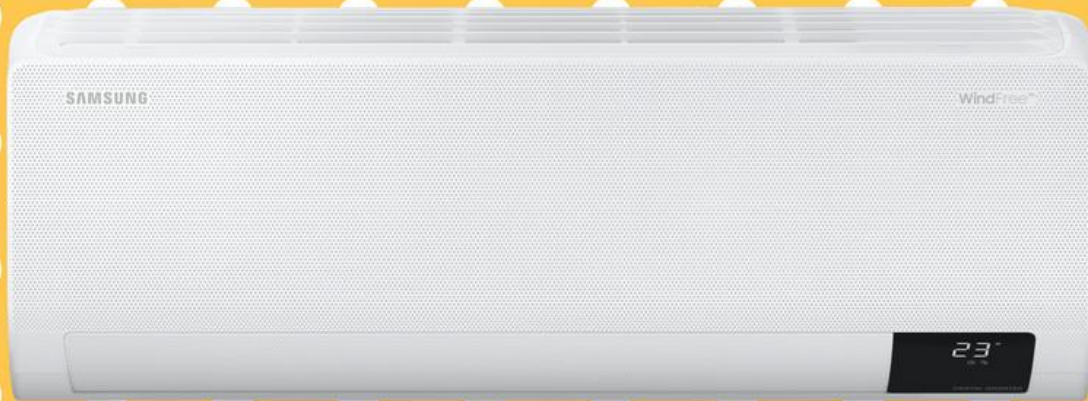

SAMSUNG

Cool. Sin Viento. WindFree™

WindFree™

Comodidad sin sentir frío

Enfriamiento WindFree™

Siente la comodidad de estar fresco con el Enfriamiento WindFree™, el cual dispersa el aire a través de 23.000 microagujeros de forma silenciosa y gentil para que no sientas el molesto viento frío en tu piel. Su avanzado flujo del aire también enfría áreas más amplias y grandes de manera más uniforme y usa 77% menos energía comparado con el modo enfriamiento rápido.

Autolimpieza de la unidad interna libre de virus, moho y bacterias.

Autolimpieza

Mantén en óptimo estado de limpieza y performance tu unidad interna tan solo con el toque de un botón. La opción Freeze Wash congela, descongela y seca la unidad, reduciendo hasta un 90% los microorganismos y suciedades.

Previene la corrosión para un enfriamiento más duradero

DuraFin™ Plus

Quédate cómodamente fresco por más tiempo. El DuraFin™ Plus está hecho de un material que resiste a la corrosión para proteger el condensador del óxido, el cual ayuda a mantener el rendimiento del intercambiador de calor. Su magnífica resistencia a la corrosión fue probada usando el Salt Spray Test (SST) por 480 horas.

Kit de tuberías incluido

Estable y duradero en duras condiciones

Triple ProtectorPlus

Disfruta de un rendimiento duradero en ambientes retadores. La tecnología Triple Protector Plus previene el daño que pueden provocar las subidas de tensión y las Corrientes eléctricas fluctuantes. Su cobertura anticorrosión también protege al condensador en condiciones adversas.